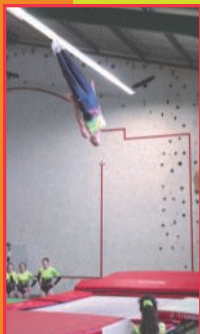

De 18 mois à 99 ans

**VALIDES / HANDICAPES**

Découvertes Sportives et animations gratuites

**NAY**

Collège lycée Saint Joseph

Tél: 05 59 61 18 32  
[www.stjoseph-nay.com](http://www.stjoseph-nay.com)